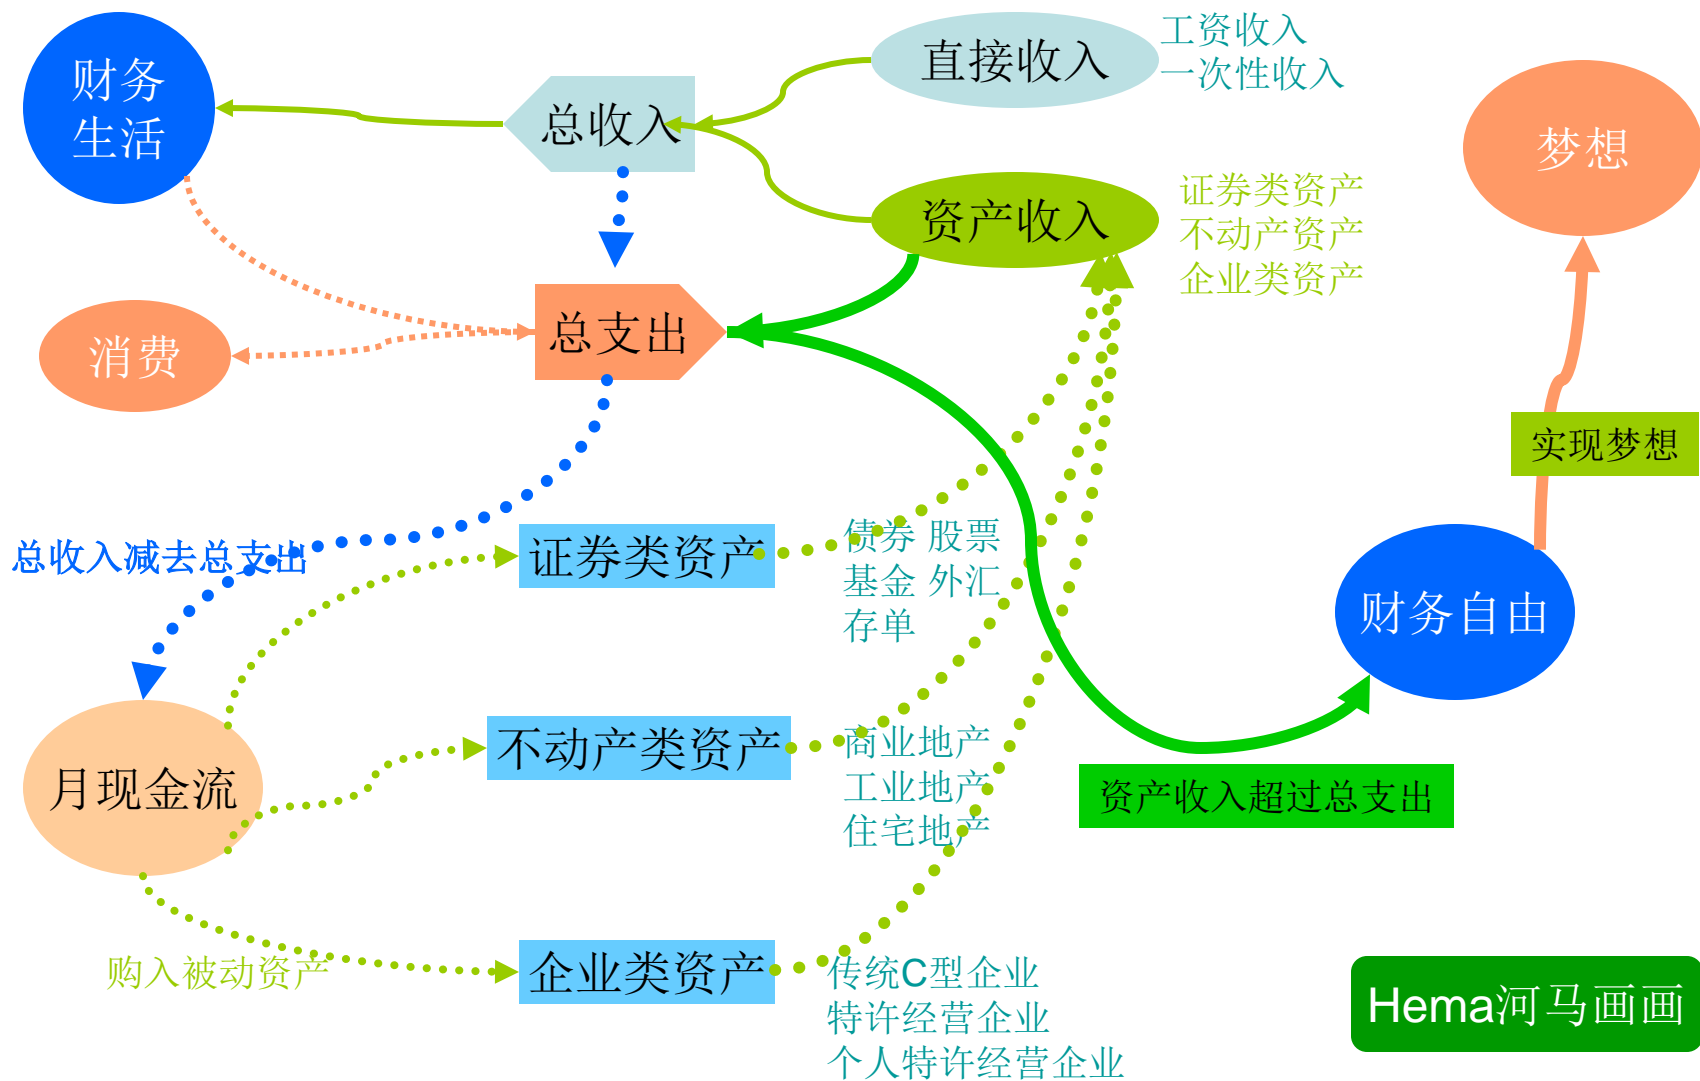

蒸汽动力

热能（核污染物）

电能

核能量（铀）

蒸汽动力

电能

太阳光能

硅片

河马画画

财商基础 财务自由的概念

曾仕强中国式团队之日美中三国管理

日本式管理

中国式管理

美国式管理

以团队组织为核心	以人为核心	以事情为核心
以组织为约束	以道德为约束	以契约为约束
对公司团队负责	对自己的良心负责	对顶头上司负责
团队化管理	科学化管理	合理化管理
用组织控制员工	用无吸引员工	用契约控制员工

财商基础 财务自由的概念

中国封建社会-超稳定系统的代表

社会结构与文明简化图

海岩 舞者 人物关系图