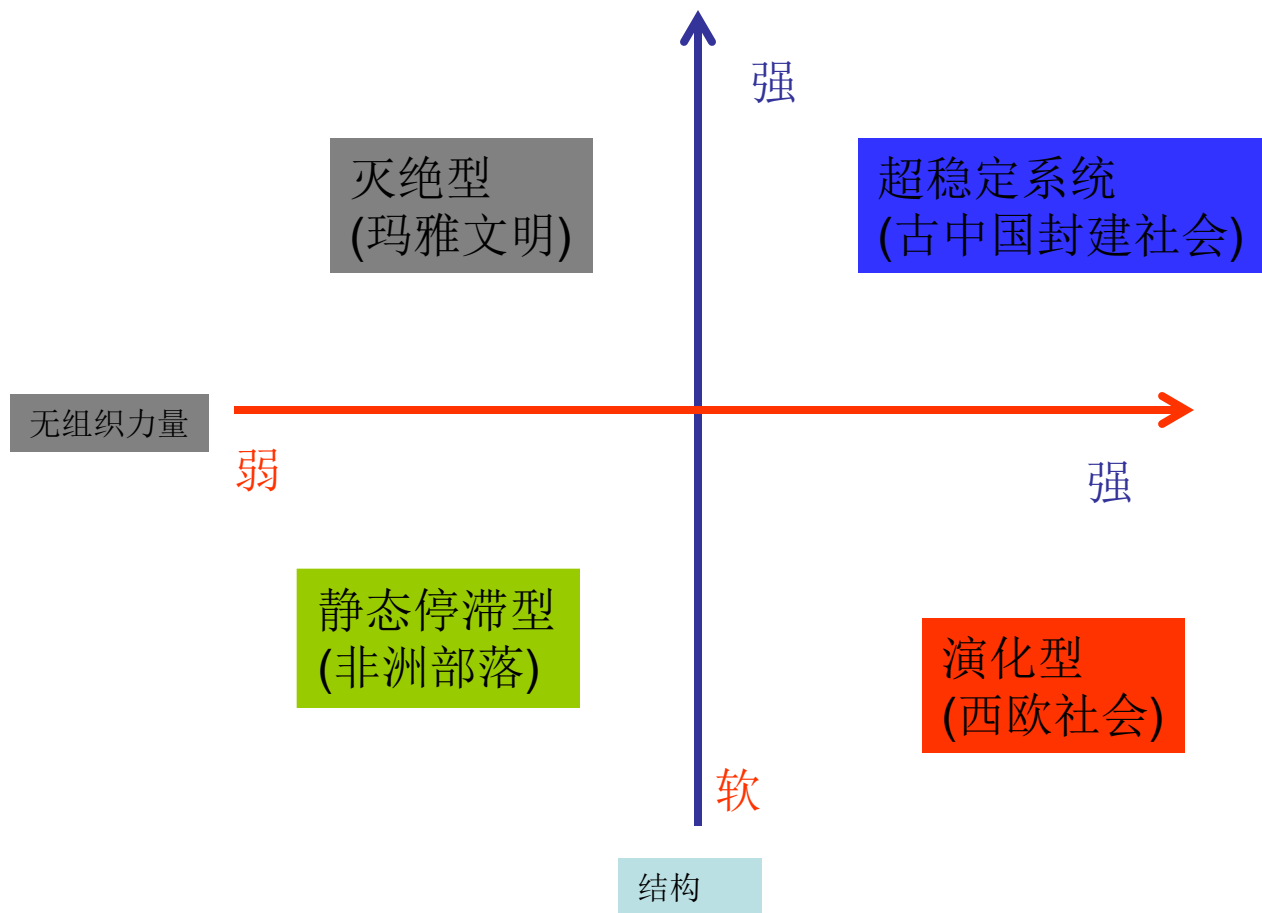

河马画画

财商基础 财务自由的概念

曾仕强中国式团队之日美中三国管理

日本式管理

中国式管理

美国式管理

以团队组织为核心	以人为核心	以事情为核心
以组织为约束	以道德为约束	以契约为约束
对公司团队负责	对自己的良心负责	对顶头上司负责
团队化管理	科学化管理	合理化管理
用组织控制员工	用无吸引员工	用契约控制员工

财商基础 财务自由的概念

中国封建社会-超稳定系统的代表

社会结构与文明简化图

海岩 舞者 人物关系图