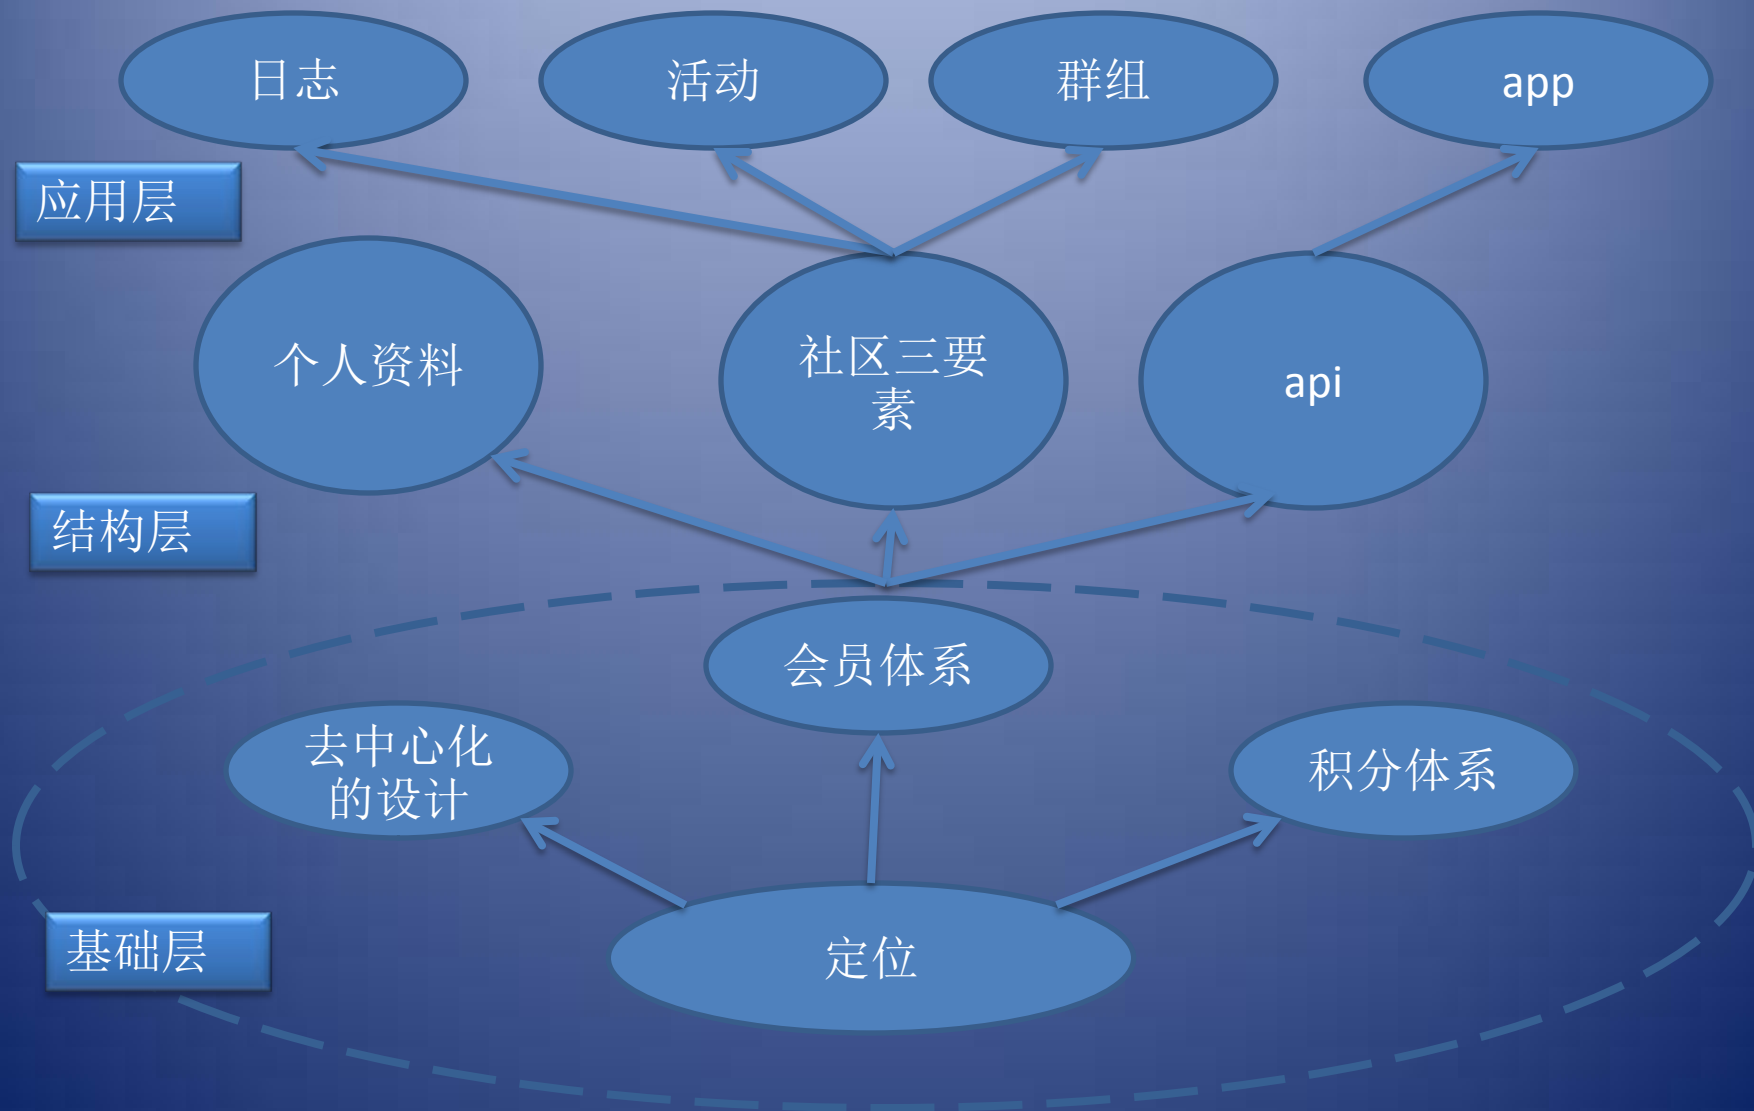

河马画画

2006-2008

一些图画

Andy Wang

社区网站基础理论模型-----Hema画画

社区盈利简论(以51为例)

海内功能简图

2008年6月1日版

河马画画

财商基础 财务自由的概念

曾仕强中国式团队之日美中三国管理

日本式管理

中国式管理

美国式管理

以团队组织为核心	以人为核心	以事情为核心
以组织为约束	以道德为约束	以契约为约束
对公司团队负责	对自己的良心负责	对顶头上司负责
团队化管理	科学化管理	合理化管理
用组织控制员工	用无吸引员工	用契约控制员工

财商基础 财务自由的概念

中国封建社会-超稳定系统的代表

社会结构与文明简化图

海岩 舞者 人物关系图