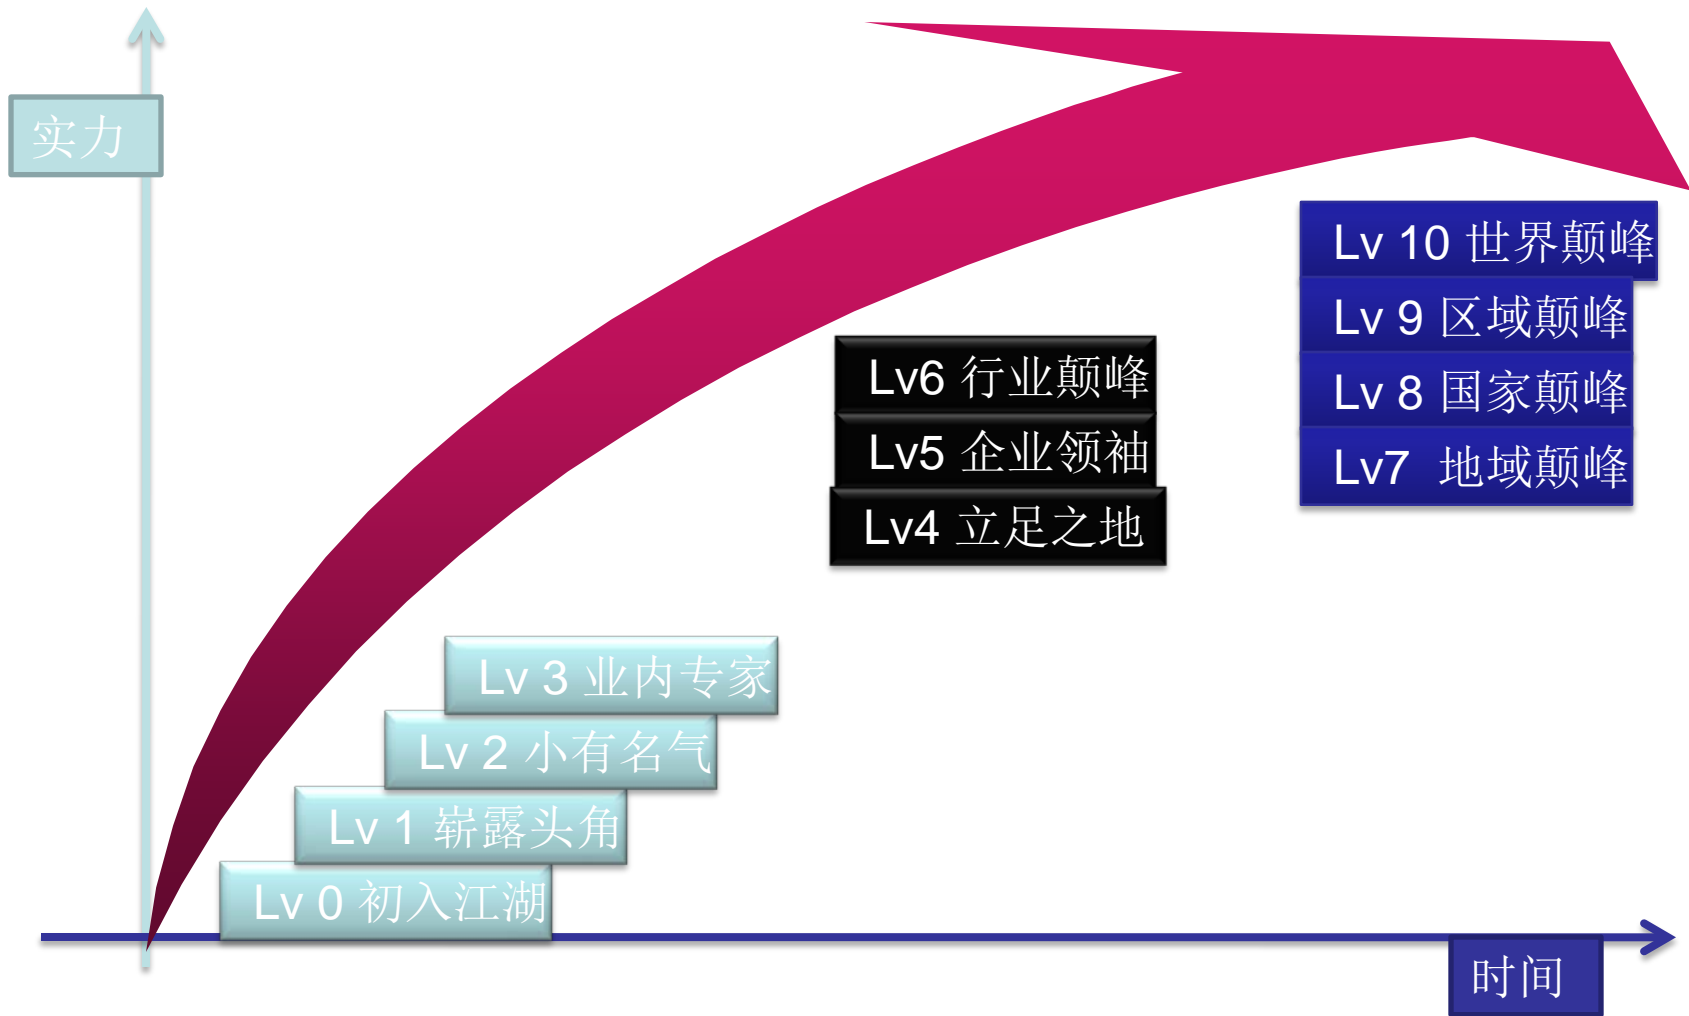

SNS理论模型图

SNS理论模型图

BBS社区发展路线图

SNS社区的发展路线图

人生就像打升级

HEMA画画

职业规划

物质，能量，与转换方式

河马画画

财商基础 财务自由的概念

曾仕强中国式团队之日美中三国管理

日本式管理

中国式管理

美国式管理

以团队组织为核心	以人为核心	以事情为核心
以组织为约束	以道德为约束	以契约为约束
对公司团队负责	对自己的良心负责	对顶头上司负责
团队化管理	科学化管理	合理化管理
用组织控制员工	用无吸引员工	用契约控制员工

财商基础 财务自由的概念

中国封建社会-超稳定系统的代表

社会结构与文明简化图

海岩 舞者 人物关系图