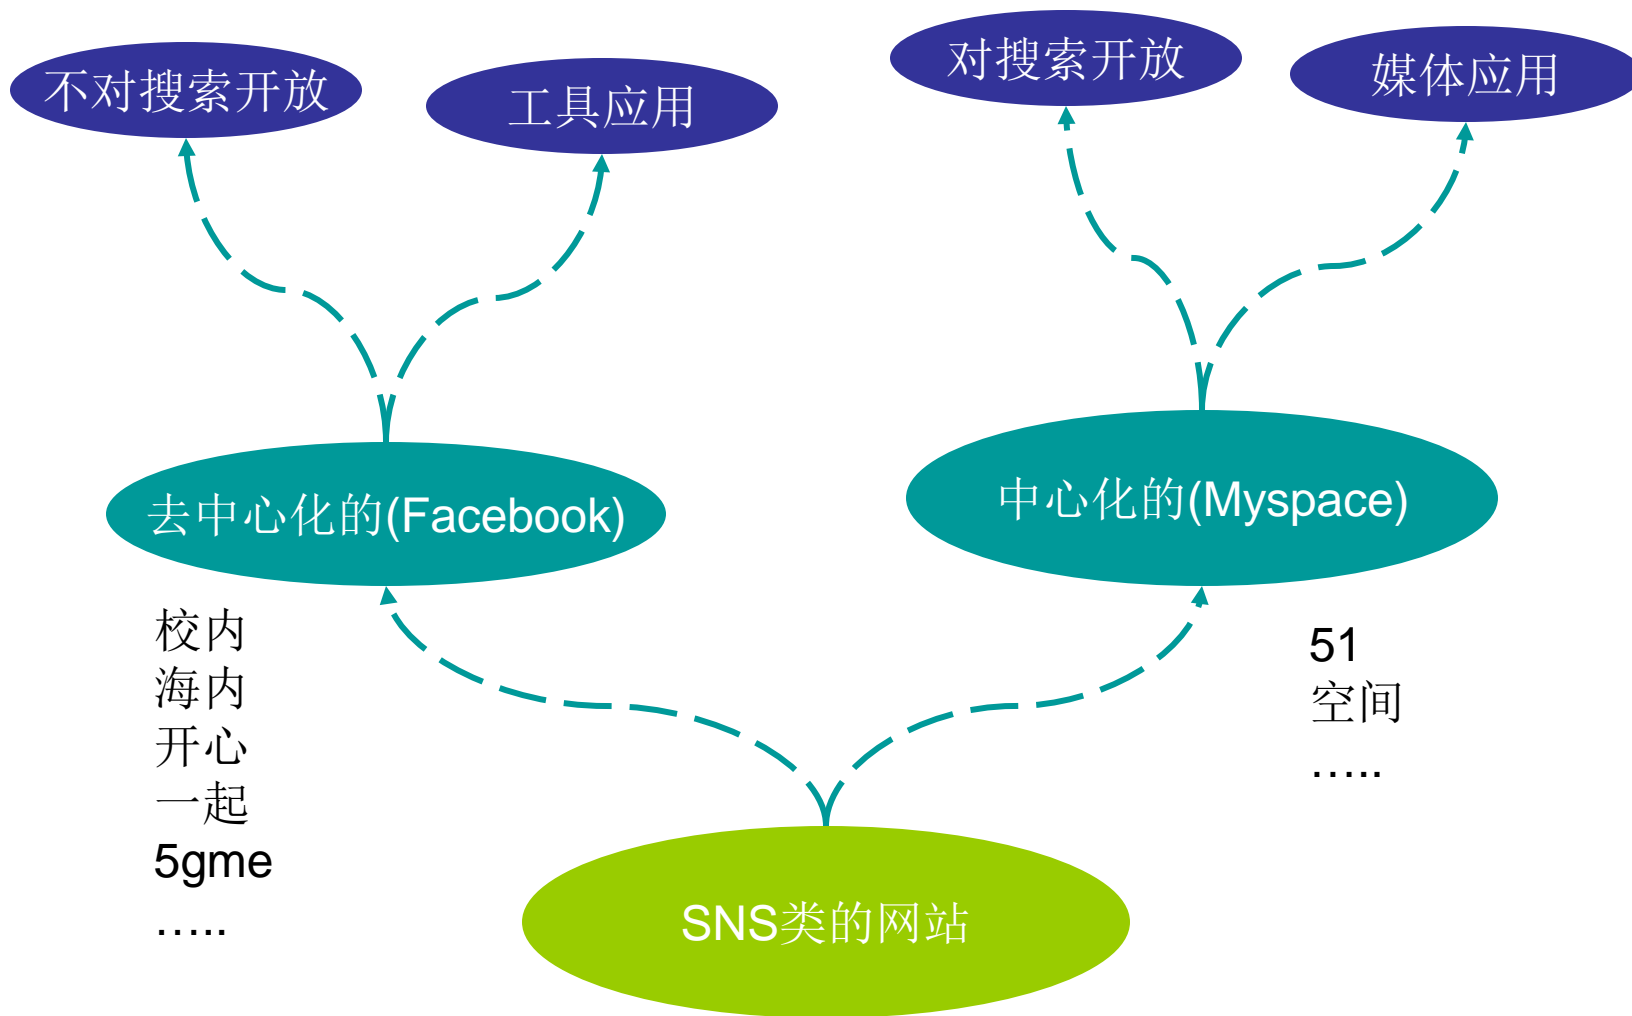

SNS理论模型图

SNS理论模型图

BBS社区发展路线图

SNS社区的发展路线图

人生就像打升级

HEMA画画

职业规划

物质，能量，与转换方式

河马画画

财商基础 财务自由的概念

曾仕强中国式团队之日美中三国管理

日本式管理

中国式管理

美国式管理

以团队组织为核心	以人为核心	以事情为核心
以组织为约束	以道德为约束	以契约为约束
对公司团队负责	对自己的良心负责	对顶头上司负责
团队化管理	科学化管理	合理化管理
用组织控制员工	用无吸引员工	用契约控制员工

财商基础 财务自由的概念

中国封建社会-超稳定系统的代表

社会结构与文明简化图

海岩 舞者 人物关系图