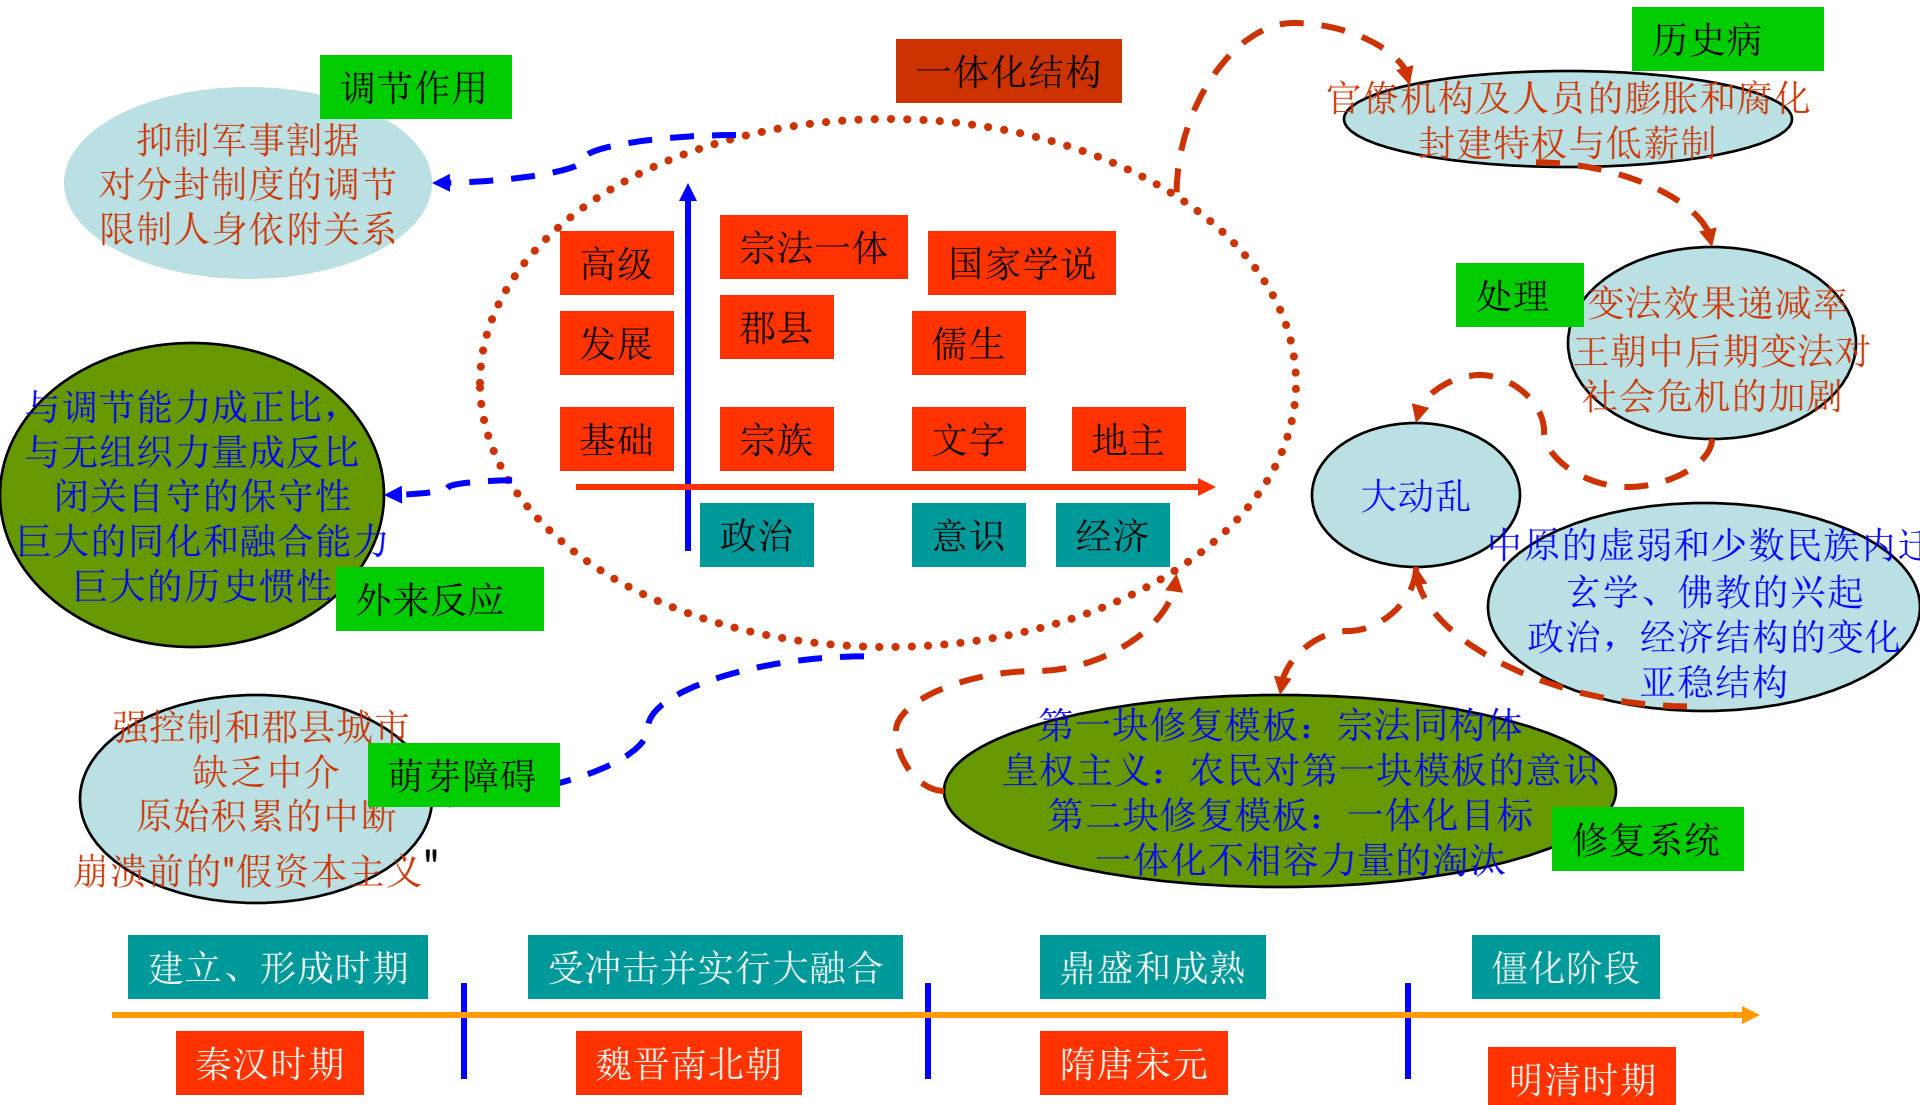

蒸汽动力

热能（核污染物）

电能

核能量（铀）

蒸汽动力

电能

太阳光能

硅片

河马画画

财商基础 财务自由的概念

曾仕强中国式团队之日美中三国管理

日本式管理

中国式管理

美国式管理

以团队组织为核心	以人为核心	以事情为核心
以组织为约束	以道德为约束	以契约为约束
对公司团队负责	对自己的良心负责	对顶头上司负责
团队化管理	科学化管理	合理化管理
用组织控制员工	用无吸引员工	用契约控制员工

财商基础 财务自由的概念

中国封建社会-超稳定系统的代表

社会结构与文明简化图

海岩 舞者 人物关系图