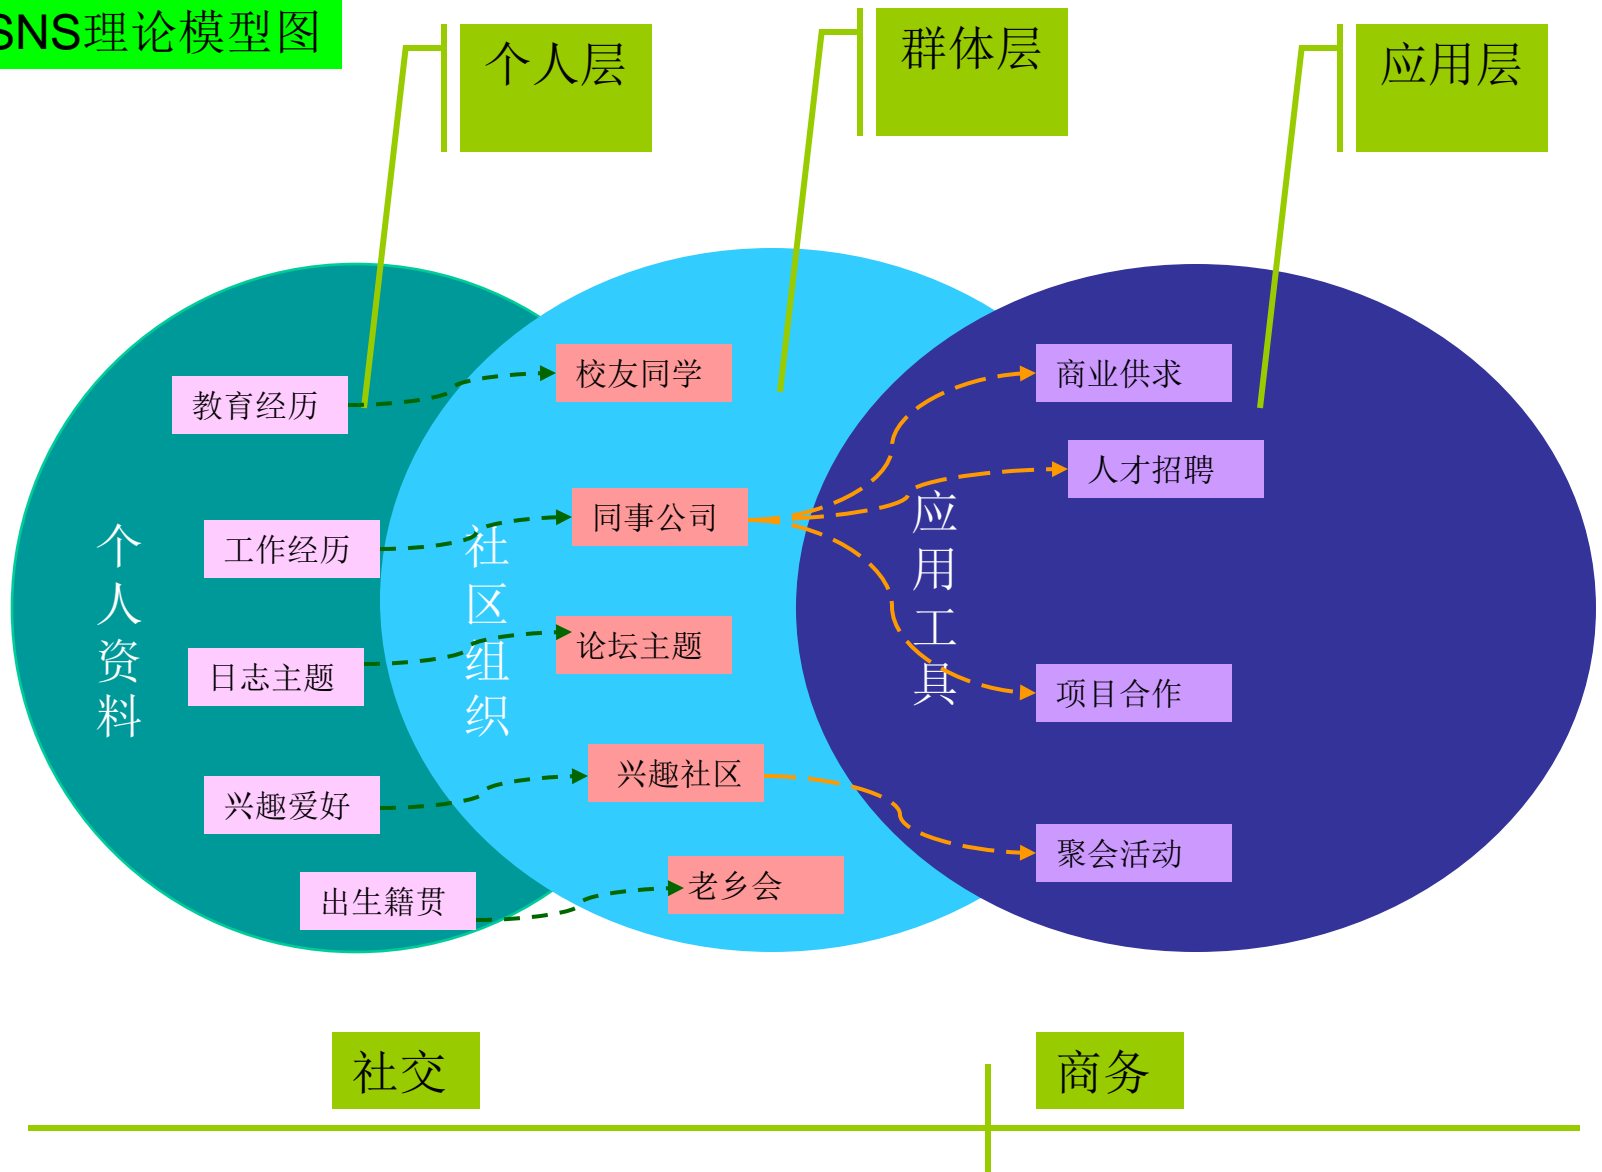

河马画画

2006-2008

一些图画

Andy Wang

社区网站基础理论模型-----Hema画画

社区盈利简论(以51为例)

海内功能简图

2008年6月1日版

SNS理论模型图

SNS理论模型图

BBS社区发展路线图

SNS社区的发展路线图

人生就像打升级

HEMA画画

职业规划

物质，能量，与转换方式

河马画画

财商基础 财务自由的概念

曾仕强中国式团队之日美中三国管理

日本式管理

中国式管理

美国式管理

以团队组织为核心	以人为核心	以事情为核心
以组织为约束	以道德为约束	以契约为约束
对公司团队负责	对自己的良心负责	对顶头上司负责
团队化管理	科学化管理	合理化管理
用组织控制员工	用无吸引员工	用契约控制员工

财商基础 财务自由的概念

中国封建社会-超稳定系统的代表

社会结构与文明简化图

海岩 舞者 人物关系图