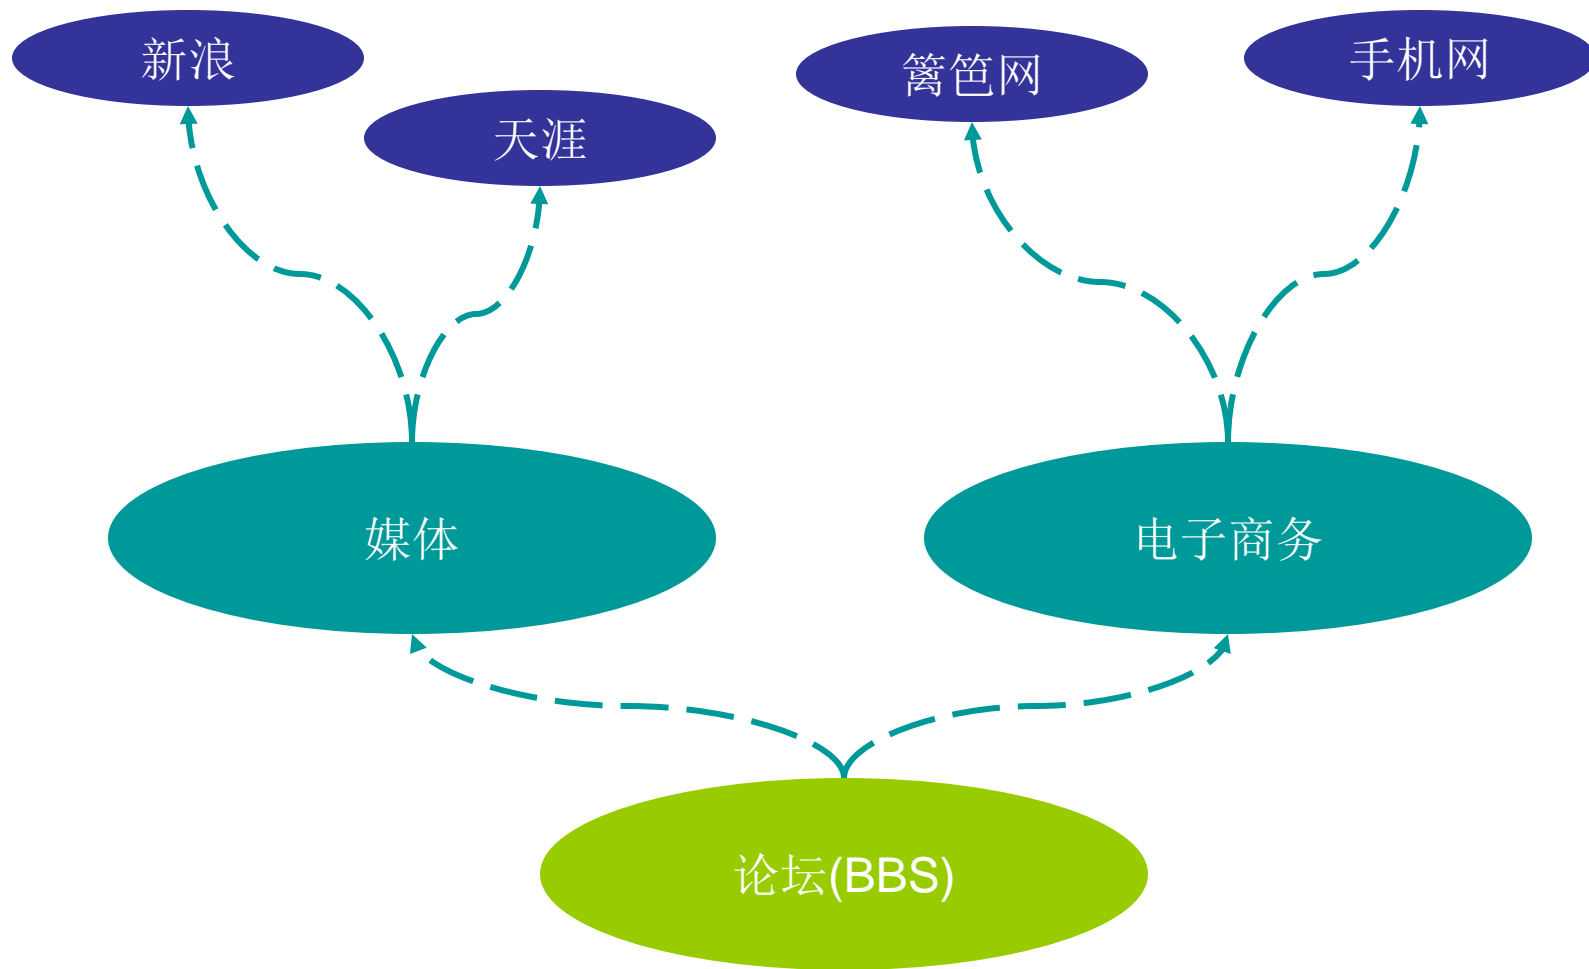

河马画画

2006-2008

一些图画

Andy Wang

社区网站基础理论模型-----Hema画画

社区盈利简论(以51为例)

海内功能简图

2008年6月1日版

SNS理论模型图

SNS理论模型图

BBS社区发展路线图

SNS社区的发展路线图

人生就像打升级

HEMA画画

职业规划

物质，能量，与转换方式

河马画画

财商基础 财务自由的概念

曾仕强中国式团队之日美中三国管理

日本式管理

中国式管理

美国式管理

以团队组织为核心	以人为核心	以事情为核心
以组织为约束	以道德为约束	以契约为约束
对公司团队负责	对自己的良心负责	对顶头上司负责
团队化管理	科学化管理	合理化管理
用组织控制员工	用无吸引员工	用契约控制员工

财商基础 财务自由的概念

中国封建社会-超稳定系统的代表

社会结构与文明简化图

海岩 舞者 人物关系图