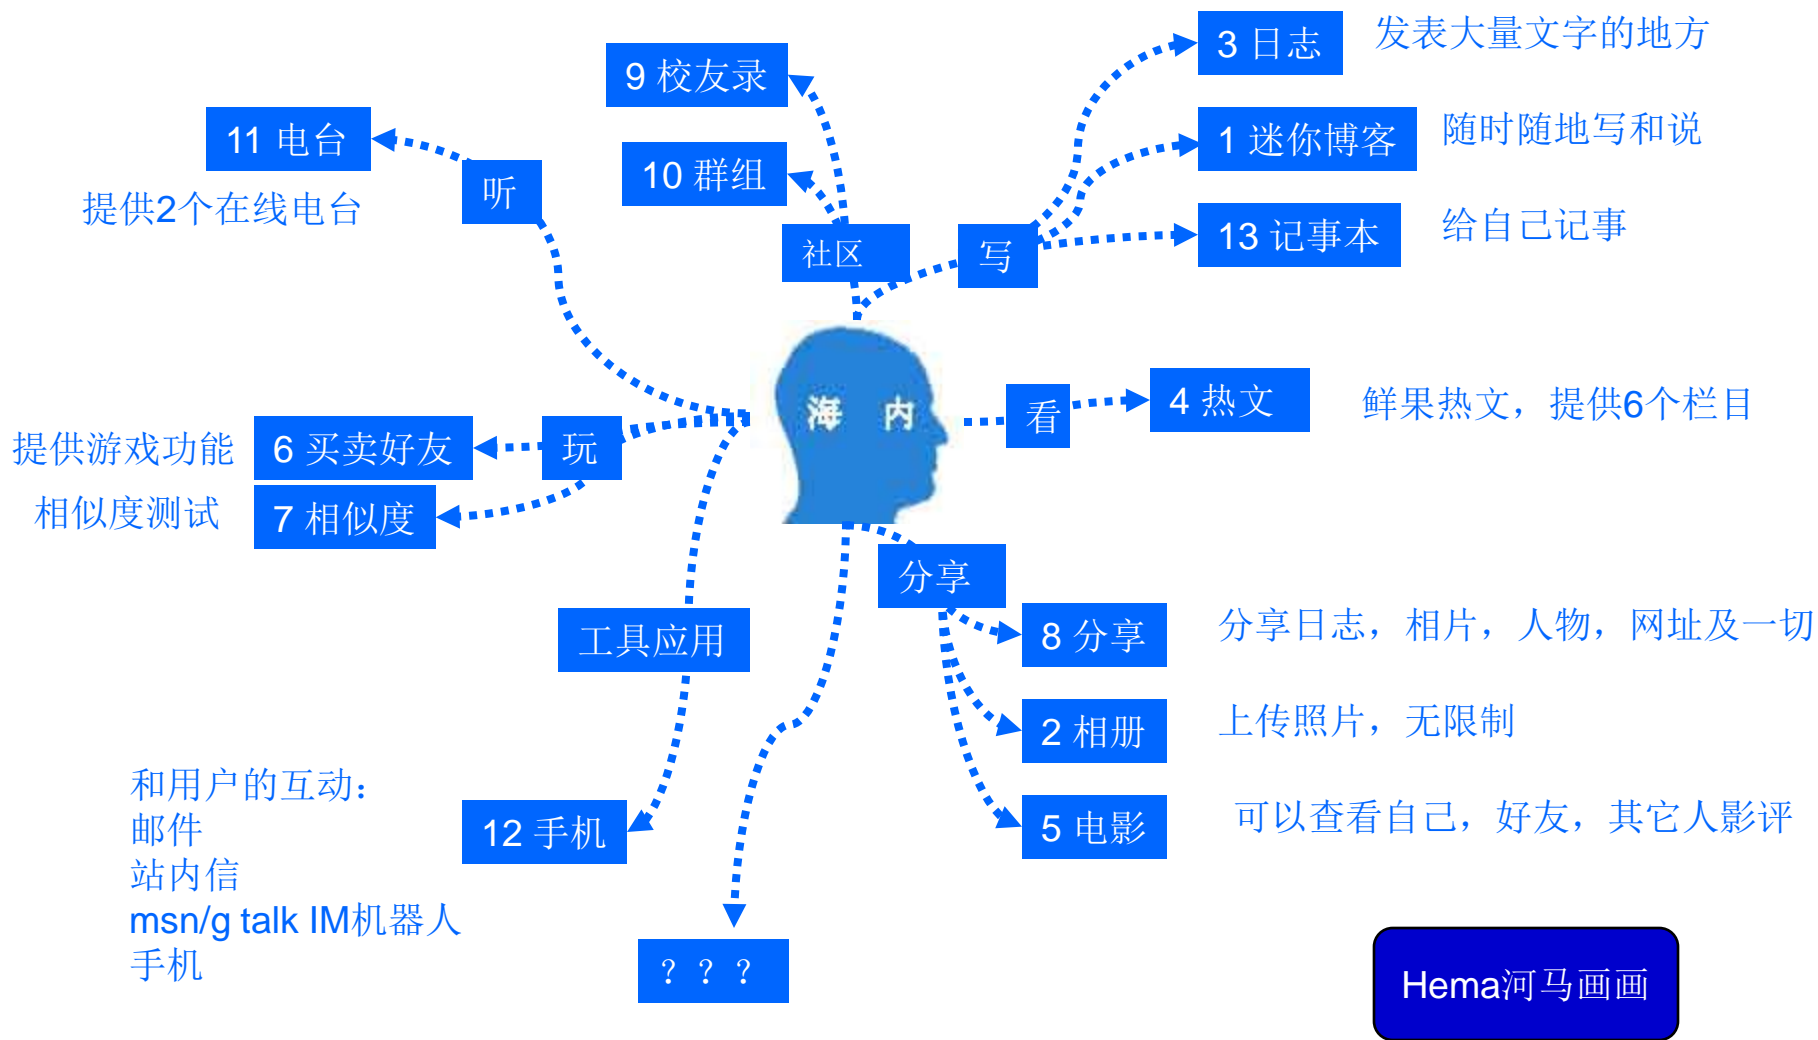

河马画画

2006-2008

一些图画

Andy Wang

社区网站基础理论模型-----Hema画画

社区盈利简论(以51为例)

海内功能简图

2008年6月1日版

SNS理论模型图

SNS理论模型图

BBS社区发展路线图

SNS社区的发展路线图

人生就像打升级

HEMA画画

职业规划

物质，能量，与转换方式

河马画画

财商基础 财务自由的概念

曾仕强中国式团队之日美中三国管理

日本式管理

中国式管理

美国式管理

以团队组织为核心	以人为核心	以事情为核心
以组织为约束	以道德为约束	以契约为约束
对公司团队负责	对自己的良心负责	对顶头上司负责
团队化管理	科学化管理	合理化管理
用组织控制员工	用无吸引员工	用契约控制员工

财商基础 财务自由的概念

中国封建社会-超稳定系统的代表

社会结构与文明简化图

海岩 舞者 人物关系图