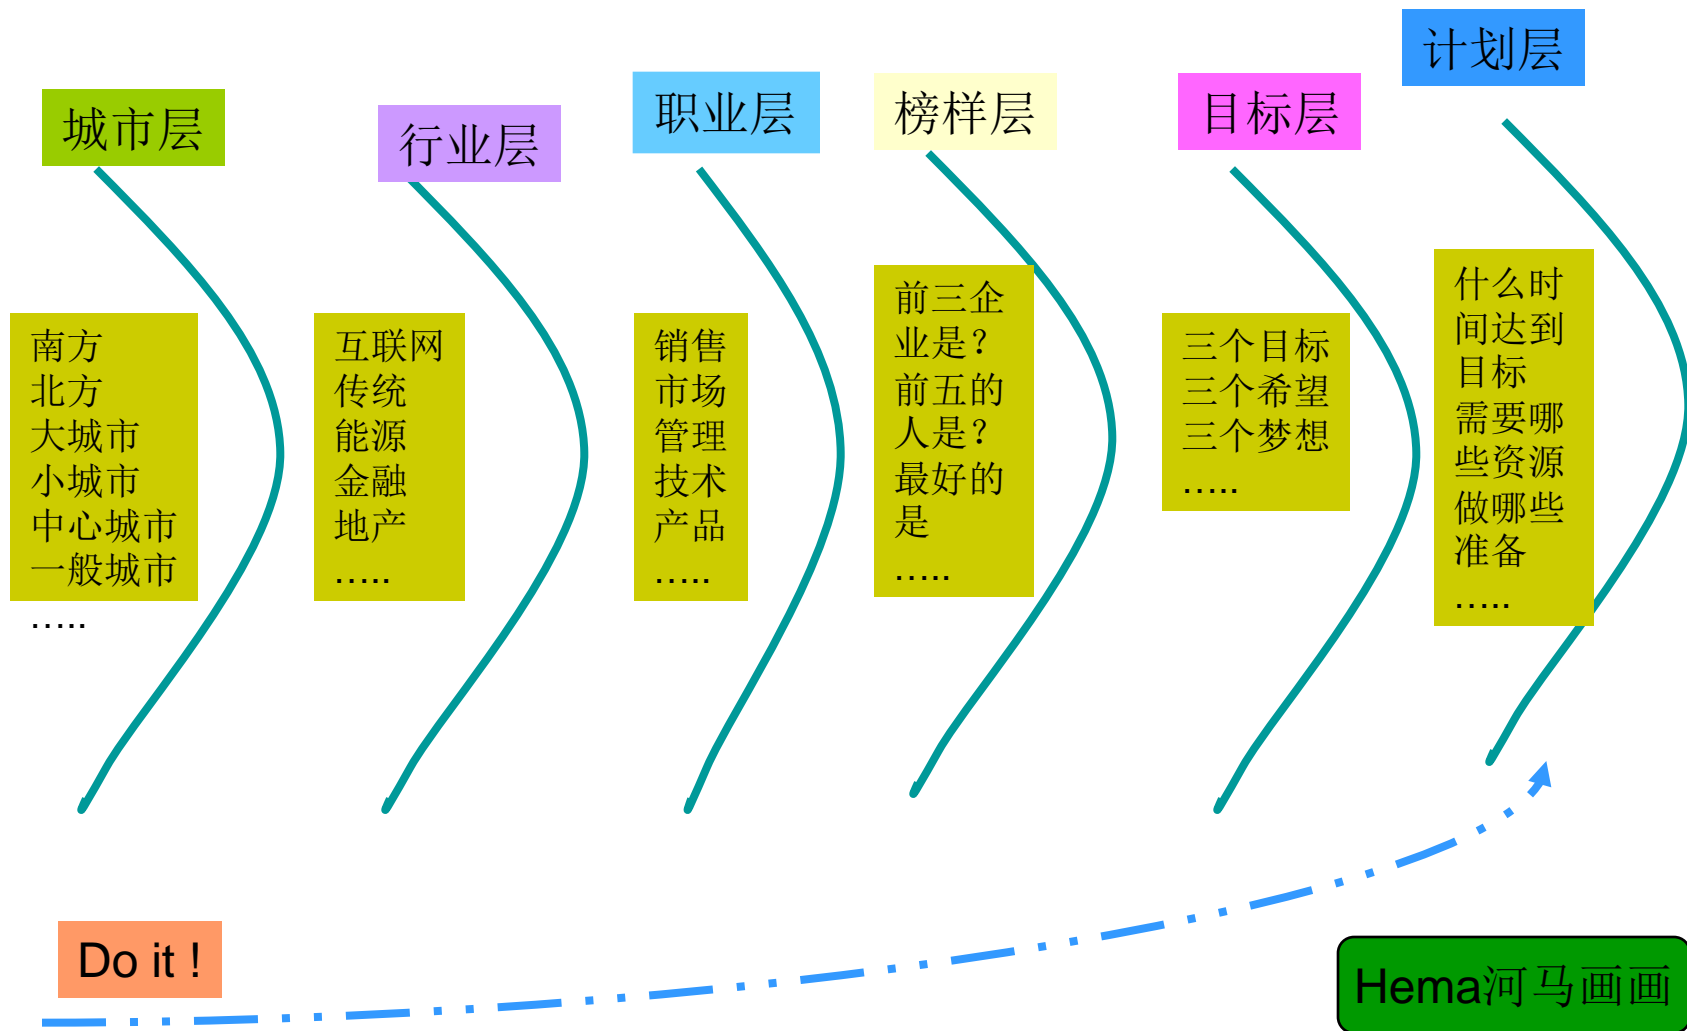

河马画画

2006-2008

一些图画

Andy Wang

社区网站基础理论模型-----Hema画画

社区盈利简论(以51为例)

海内功能简图

2008年6月1日版

SNS理论模型图

SNS理论模型图

BBS社区发展路线图

SNS社区的发展路线图

人生就像打升级

HEMA画画

职业规划

物质，能量，与转换方式

河马画画

财商基础 财务自由的概念

曾仕强中国式团队之日美中三国管理

日本式管理

中国式管理

美国式管理

以团队组织为核心	以人为核心	以事情为核心
以组织为约束	以道德为约束	以契约为约束
对公司团队负责	对自己的良心负责	对顶头上司负责
团队化管理	科学化管理	合理化管理
用组织控制员工	用无吸引员工	用契约控制员工

财商基础 财务自由的概念

中国封建社会-超稳定系统的代表

社会结构与文明简化图

海岩 舞者 人物关系图