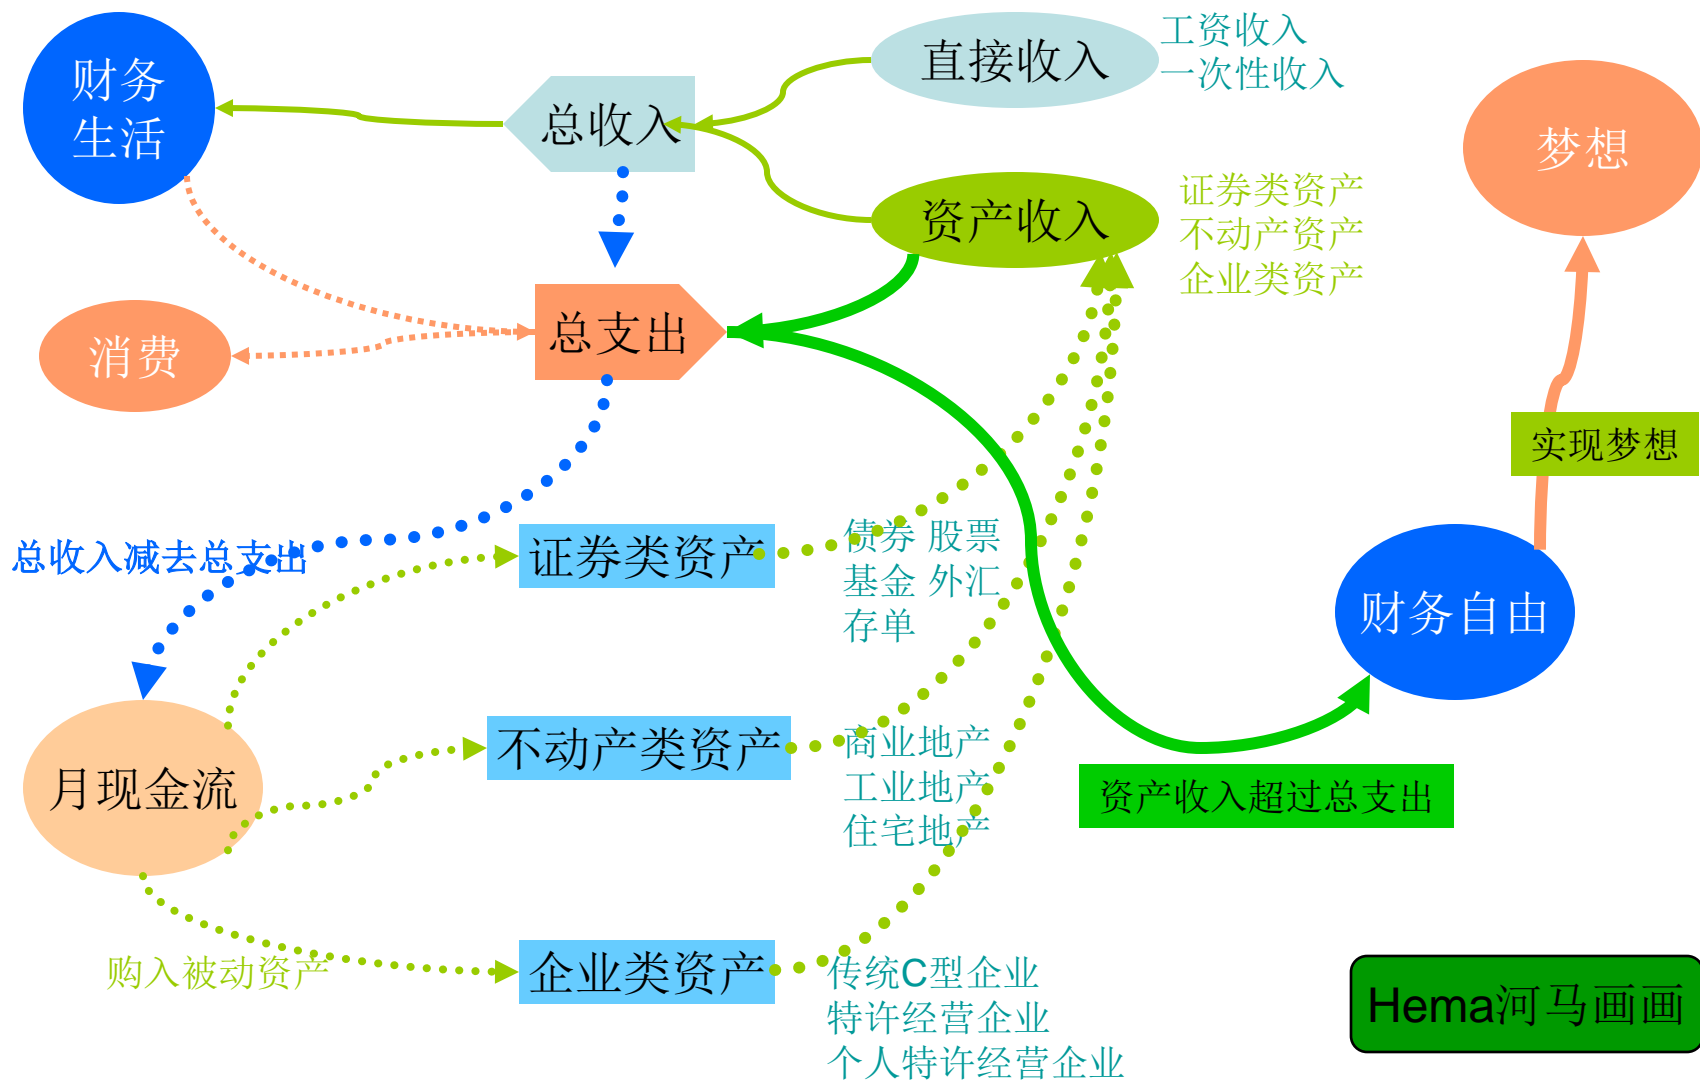

蒸汽动力

热能（核污染物）

电能

核能量（铀）

蒸汽动力

电能

太阳光能

硅片

河马画画

财商基础 财务自由的概念

曾仕强中国式团队之日美中三国管理

日本式管理

中国式管理

美国式管理

以团队组织为核心	以人为核心	以事情为核心
以组织为约束	以道德为约束	以契约为约束
对公司团队负责	对自己的良心负责	对顶头上司负责
团队化管理	科学化管理	合理化管理
用组织控制员工	用无吸引员工	用契约控制员工

财商基础 财务自由的概念

中国封建社会-超稳定系统的代表

社会结构与文明简化图

海岩 舞者 人物关系图