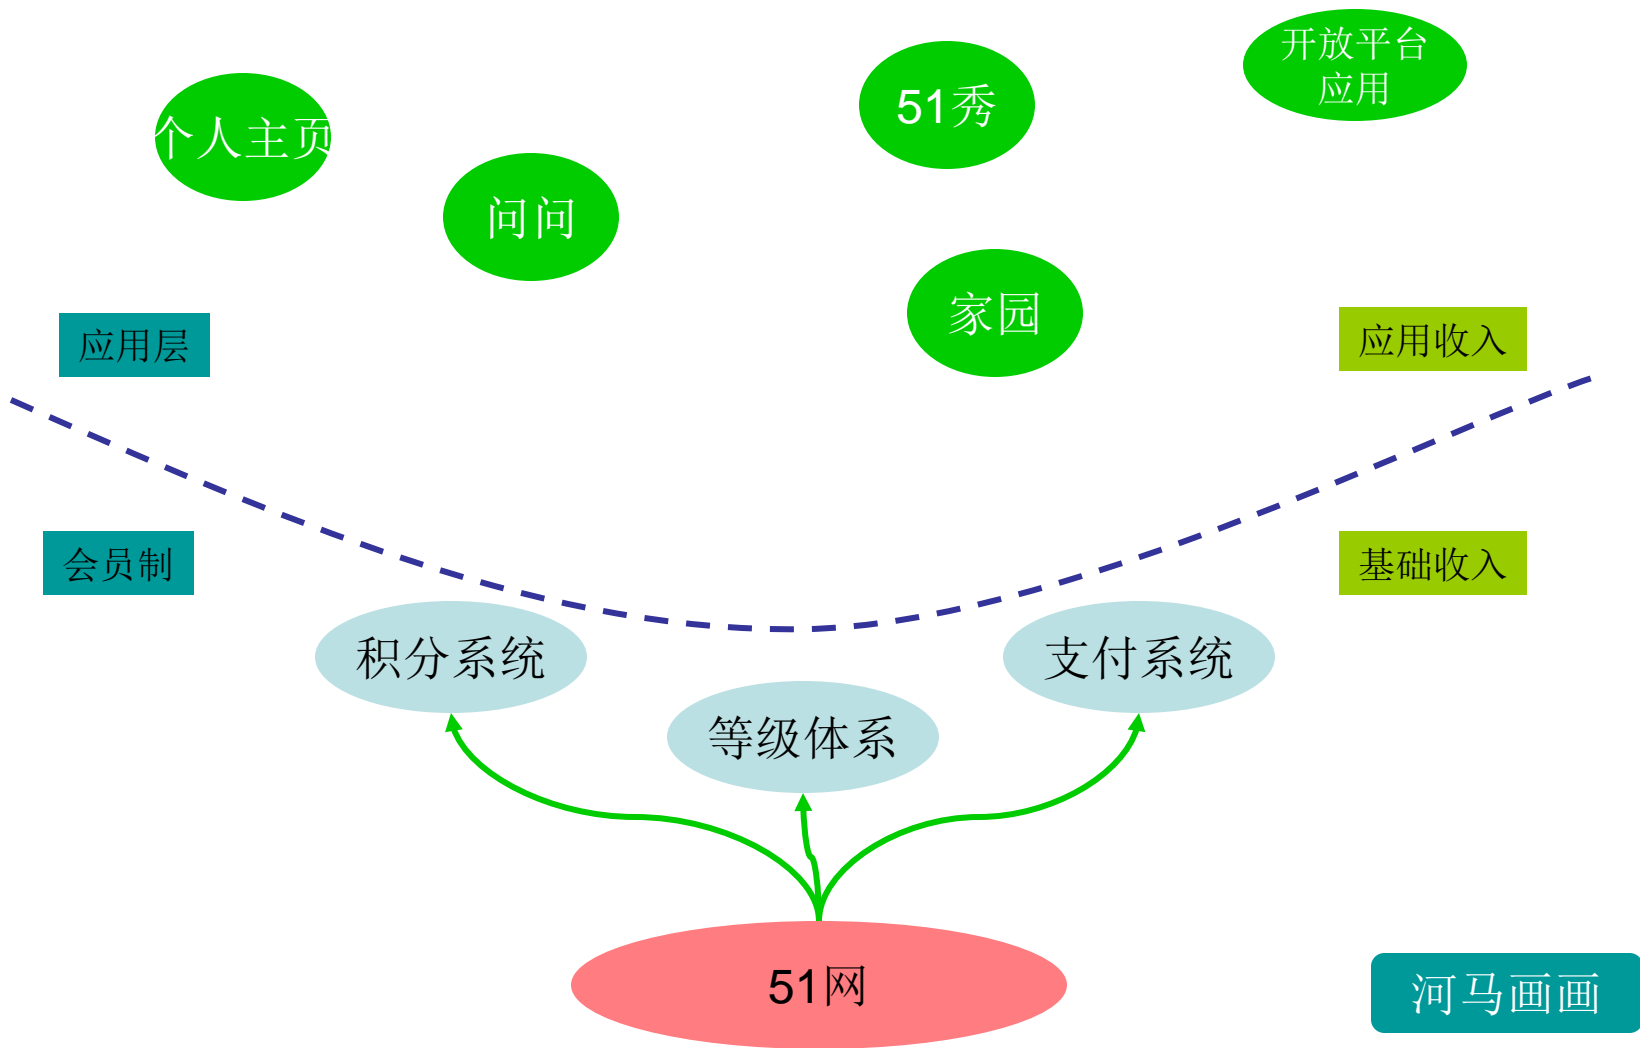

河马画画

2006-2008

一些图画

Andy Wang

社区网站基础理论模型-----Hema画画

社区盈利简论(以51为例)

海内功能简图

2008年6月1日版

SNS理论模型图

SNS理论模型图

BBS社区发展路线图

SNS社区的发展路线图

人生就像打升级

HEMA画画

职业规划

物质，能量，与转换方式

河马画画

财商基础 财务自由的概念

曾仕强中国式团队之日美中三国管理

日本式管理

中国式管理

美国式管理

以团队组织为核心	以人为核心	以事情为核心
以组织为约束	以道德为约束	以契约为约束
对公司团队负责	对自己的良心负责	对顶头上司负责
团队化管理	科学化管理	合理化管理
用组织控制员工	用无吸引员工	用契约控制员工

财商基础 财务自由的概念

中国封建社会-超稳定系统的代表

社会结构与文明简化图

海岩 舞者 人物关系图